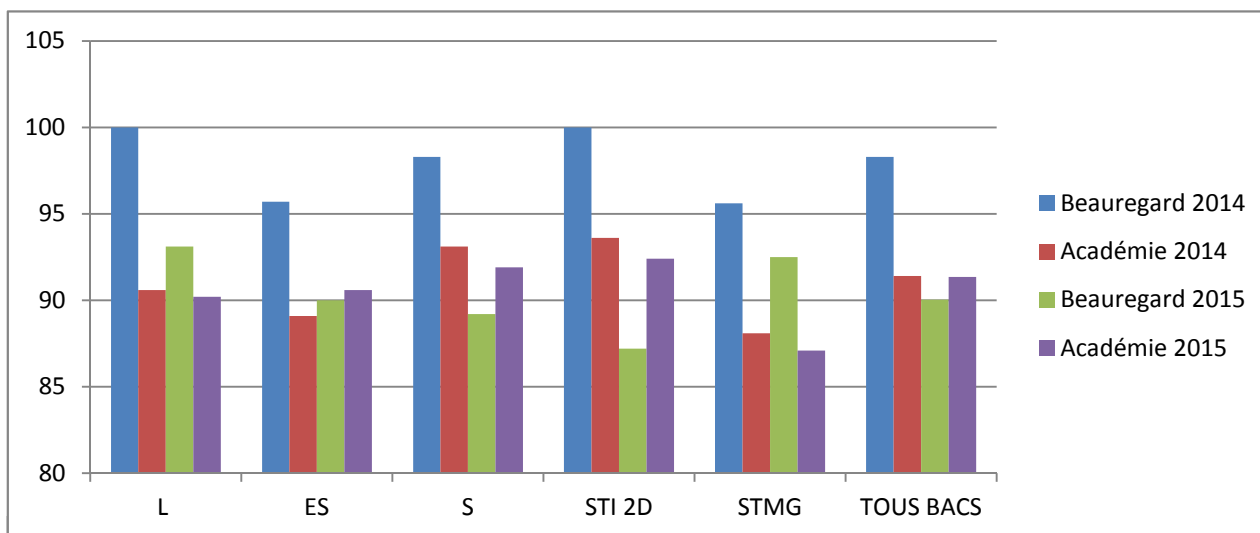

RESULTATS BACCALAUREAT 2015

Taux de réussite au baccalauréat
comparatif sur les deux dernières années

	L	ES	S	STI 2D	STMG	TOUS BACS
Beauregard 2014	100	95,7	98,3	100	95,6	98,3
Académie 2014	90,6	89,1	93,1	93,6	88,1	91,4
Beauregard 2015	93,1	90	89,2	87,2	92,5	90,03
Académie 2015	90,2	90,6	91,9	92,4	87,1	91,34

comparatif sur les cinq dernières années

	L	ES	S	STI 2D	STMG	TOUS BACS
Beauregard 2011	82,05	89,77	96,46	90	90,57	91,33
Beauregard 2012	94,44	92,41	94,26	95,35	86,44	92,63
Beauregard 2013	100,0	98,6	95,2	100	95,2	95,6
Beauregard 2014	100	95,7	98,3	100	95,6	98,3
Beauregard 2015	93,1	90	89,2	87,2	92,5	90,03